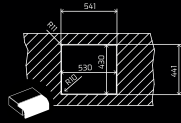

TEKA

SINKS

FLEXLINEA RS15 50.40
MOSAZ A TITAN

PVD úprava	ano
R15 rádius rohů	ano
3 1/2 sítková výpust s dekorativním krytem	ano
Instalační úchytky	ano
Hloubka vany	20 cm
Flexibilní instalace	Horní, zapuštěná nebo spodní montáž
Instalace do skříňky o šířce minimálně	60 cm
Rozměry vany	50 x 40 x 20 cm