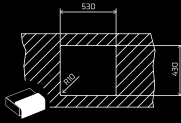

TEKA

SINKS

FLEXLINEA RS15 50.40
MOSAZ A TITAN

PVD úprava	ano
R15 rádius rohů	ano
3 1/2 sítková výpust s dekorativním krytem	ano
Instalační úchytky	ano
Hloubka vany	20 cm
Flexibilní instalace	Horní, zapuštěná nebo spodní montáž
Instalace do skříňky o šířce minimálně	60 cm
Rozměry vany	50 x 40 x 20 cm