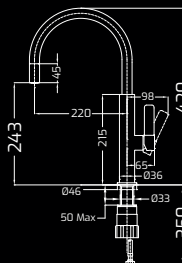

DOTEK VKUSU A STYLU

ODOLNĚJŠÍ POVRCH

PVD představuje nejkvalitnější možnost úpravy povrchu nerezové oceli. Přispívá tím nejen ke zvýšení přirozené tvrdosti oceli a tím vyšší odolnosti, ale také k pohodlné údržbě.

PROTIOTISKOVÁ ÚPRAVA

Speciální úprava povrchu zajišťuje, že váš dřez i baterie zůstanou bez stop po dotycích vašich rukou.

SILENT SMART

Technologie snižující hladinu hluku, kterou vydává voda dopadající do dřezu.

VANY S HLOUBKOU 20 CM

Větší hloubka,
více možností.

Teka dřezy jsou vyráběny s důrazem na ty správné ingredience. Stejně jako tomu bývá v těch nejlepších receptech.

TEKA