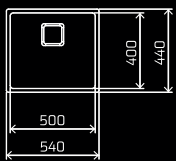

TEKA

SINKS

FLEXLINEA RS15 50.40
MOSAZ A TITAN

PVD úprava	ano
R15 rádius rohů	ano
3 1/2 sítková výpust s dekorativním krytem	ano
Instalační úchytky	ano
Hloubka vany	20 cm
Flexibilní instalace	Horní, zapuštěná nebo spodní montáž
Instalace do skříňky o šířce minimálně	60 cm
Rozměry vany	50 x 40 x 20 cm