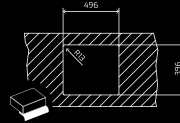

TEKA

SINKS

FLEXLINEA RS15 50.40
MOSAZ A TITAN

PVD úprava	ano
R15 rádius rohů	ano
3 1/2 sítková výpust s dekorativním krytem	ano
Instalační úchytky	ano
Hloubka vany	20 cm
Flexibilní instalace	Horní, zapuštěná nebo spodní montáž
Instalace do skříňky o šířce minimálně	60 cm
Rozměry vany	50 x 40 x 20 cm